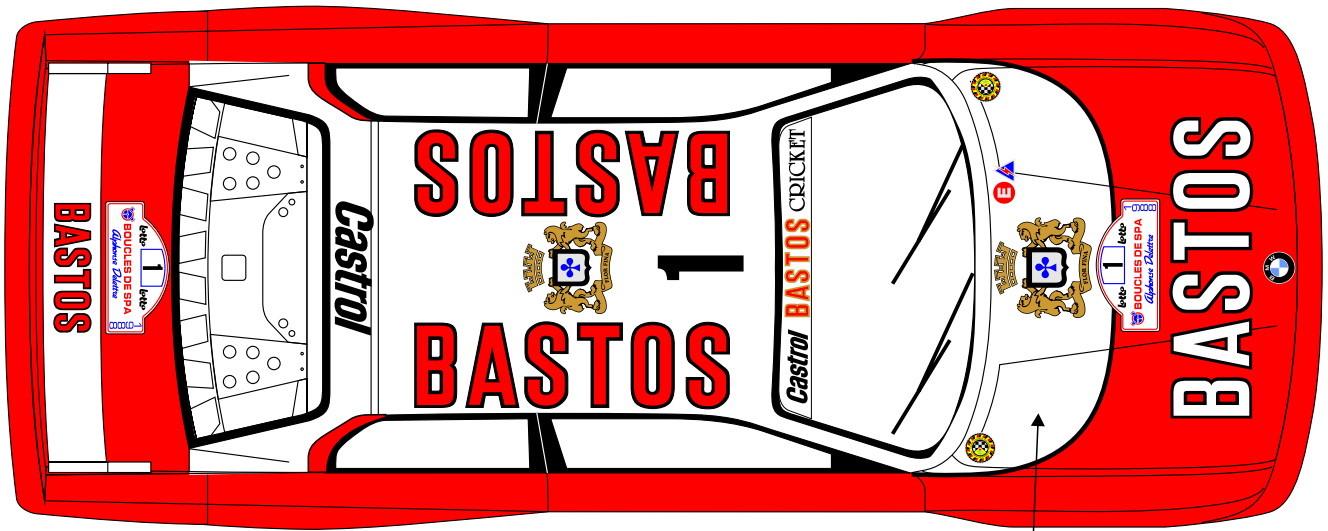

Tk 24/260

Utiliser le kit / Use Fujimi 06244

Couleur carrosserie: Blanc/Rouge

Color body: White/Red/

Intérieur / Cockpit : Blanc / White

BMW M3

P. Snijers - D. Colebunders
1° Boucles de Spa 1988

Ces roues existent Ref: 24BBS16

Wheels available item : 24BBS16

Le blanc du capot est à peindre car ces décals proviennent du kit CTR24/11 www.renaissance-models.com